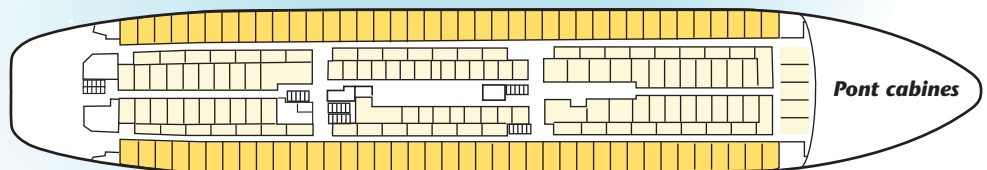

N.M. CTMA Vacancier

FICHE TECHNIQUE

Tonnage : 12 000 tonnes
 Longueur : 126 mètres
 Largeur : 22 mètres
 Nombre de cabines : 220
 Capacité : 450 passagers
 Nombre de ponts : 8
 Ponts passagers : 3

- ① Salle d'exercice
- ② Jardin d'enfants
- ③ Centre d'interprétation
Bureau des visites guidées
- ④ Livres & magazines
- ⑤ Salle de lecture et d'observation
- ⑥ Vitrines
- ⑦ Boutique
- ⑧ Cinéma
- ⑨ Salle d'observation
- ⑩ Centre d'affaires

Cabines intérieures

Cabine CC

Lits superposés

Cabine DD

Lits superposés,
salle de bain commune

Cabine FF

Cabines extérieures

Cabine AA