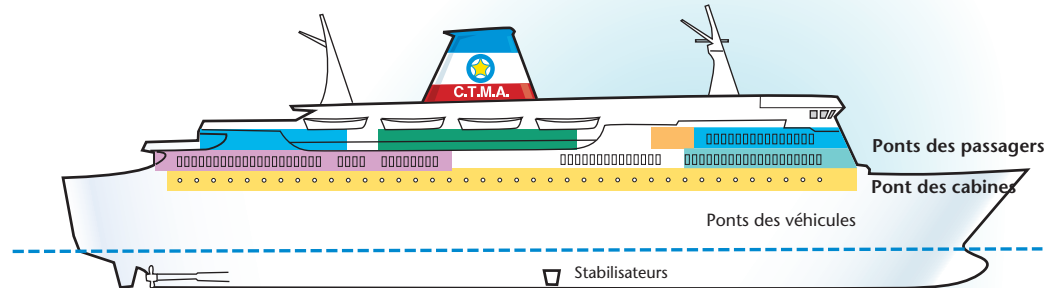

N.M. CTMA Vacancier

FICHE TECHNIQUE

Tonnage : 12 000 tonnes
 Longueur : 126 mètres
 Largeur : 22 mètres
 Nombre de cabines : 220
 Capacité : 450 passagers
 Nombre de ponts : 8
 Ponts passagers : 3

- ① Salle d'exercice
- ② Jardin d'enfants
- ③ Centre d'interprétation
Bureau des visites guidées
- ④ Livres & magazines
- ⑤ Salle de lecture et d'observation
- ⑥ Vitrines
- ⑦ Boutique
- ⑧ Cinéma
- ⑨ Salle d'observation
- ⑩ Centre d'affaires

Cabines intérieures

Cabine CC

Lits superposés

Cabine DD

Lits superposés,
salle de bain commune

Cabine FF

Cabines extérieures

Cabine AA