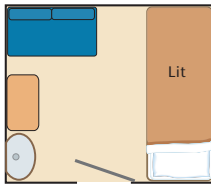

N.M. CTMA Vacancier

FICHE TECHNIQUE

Tonnage : 12 000 tonnes
 Longueur : 126 mètres
 Largeur : 22 mètres
 Nombre de cabines : 220
 Capacité : 450 passagers
 Nombre de ponts : 8
 Ponts passagers : 3

- ① Salle d'exercice
- ② Jardin d'enfants
- ③ Centre d'interprétation
Bureau des visites guidées
- ④ Livres & magazines
- ⑤ Salle de lecture et d'observation
- ⑥ Vitrines
- ⑦ Boutique
- ⑧ Cinéma
- ⑨ Salle d'observation
- ⑩ Centre d'affaires

Cabines intérieures

Cabine CC

Lits superposés

Cabine DD

Lits superposés,
salle de bain commune

Cabine FF

Cabines extérieures

Cabine AA

2 ou 4 lits

Cabine JJ

Lit double

Cabine BB

Lits superposés
salle de bain commune

Note : Les dessins ne sont pas à l'échelle et la représentation peut être différente de votre cabine.