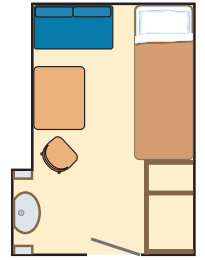

N.M. CTMA Vacancier

FICHE TECHNIQUE

Tonnage : 12 000 tonnes
 Longueur : 126 mètres
 Largeur : 22 mètres
 Nombre de cabines : 220
 Capacité : 450 passagers
 Nombre de ponts : 8
 Ponts passagers : 3

- ① Salle d'exercice
- ② Jardin d'enfants
- ③ Centre d'interprétation
Bureau des visites guidées
- ④ Livres & magazines
- ⑤ Salle de lecture et d'observation
- ⑥ Vitrines
- ⑦ Boutique
- ⑧ Cinéma
- ⑨ Salle d'observation
- ⑩ Centre d'affaires

Cabines intérieures

Cabine CC

Lits superposés

Cabine DD

Lits superposés,
salle de bain commune

Cabine FF

Cabines extérieures

Cabine AA

2 ou 4 lits

Cabine JJ

Lit double

Cabine BB

Lits superposés
salle de bain commune

Note : Les dessins ne sont pas à l'échelle et la représentation peut être différente de votre cabine.